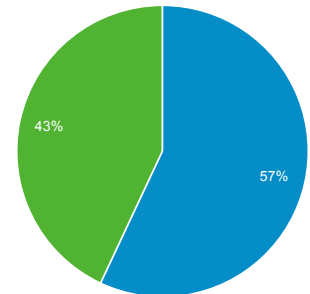

Sessions
406,94 %
43 470 / 8 575

Utilisateurs
381,33 %
24 808 / 5 154

Pages vues
793,52 %
483 172 / 54 075

Pages/session
76,26 %
11,12 / 6,31

Durée moyenne des sessions
3,02 %
00:07:03 / 00:06:50

Taux de rebond
-93,12 %
2,75 % / 40,00 %

% nouvelles sessions
-5,52 %
56,79 % / 60,10 %

New Visitor Returning Visitor

1 janv. 2014 - 31 déc. 2014

1 janv. 2013 - 31 déc. 2013

Langue

Langue	Sessions	% Sessions
1. fr		
1 janv. 2014 - 31 déc. 2014	18 637	42,87 %
1 janv. 2013 - 31 déc. 2013	4 767	55,59 %
Modification (en %)	290,96 %	-22,88 %
2. fr-fr		
1 janv. 2014 - 31 déc. 2014	10 989	25,28 %
1 janv. 2013 - 31 déc. 2013	2 798	32,63 %
Modification (en %)	292,74 %	-22,53 %
3. en-us		
1 janv. 2014 - 31 déc. 2014	5 801	13,34 %
1 janv. 2013 - 31 déc. 2013	632	7,37 %
Modification (en %)	817,88 %	81,06 %