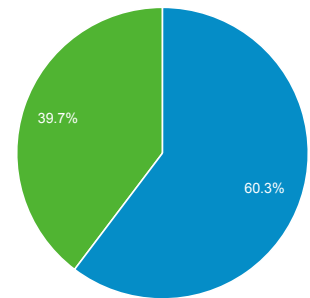

Sessions
406,94 %
43 470 / 8 575

Utilisateurs
381,33 %
24 808 / 5 154

Pages vues
793,52 %
483 172 / 54 075

Pages/session
76,26 %
11,12 / 6,31

Durée moyenne des sessions
3,02 %
00:07:03 / 00:06:50

Taux de rebond
-93,12 %
2,75 % / 40,00 %

% nouvelles sessions
-5,52 %
56,79 % / 60,10 %

New Visitor Returning Visitor

1 janv. 2014 - 31 déc. 2014

1 janv. 2013 - 31 déc. 2013

Langue

Langue	Sessions	% Sessions
1. fr		
1 janv. 2014 - 31 déc. 2014	18 637	42,87 %
1 janv. 2013 - 31 déc. 2013	4 767	55,59 %
Modification (en %)	290,96 %	-22,88 %
2. fr-fr		
1 janv. 2014 - 31 déc. 2014	10 989	25,28 %
1 janv. 2013 - 31 déc. 2013	2 798	32,63 %
Modification (en %)	292,74 %	-22,53 %
3. en-us		
1 janv. 2014 - 31 déc. 2014	5 801	13,34 %
1 janv. 2013 - 31 déc. 2013	632	7,37 %
Modification (en %)	817,88 %	81,06 %