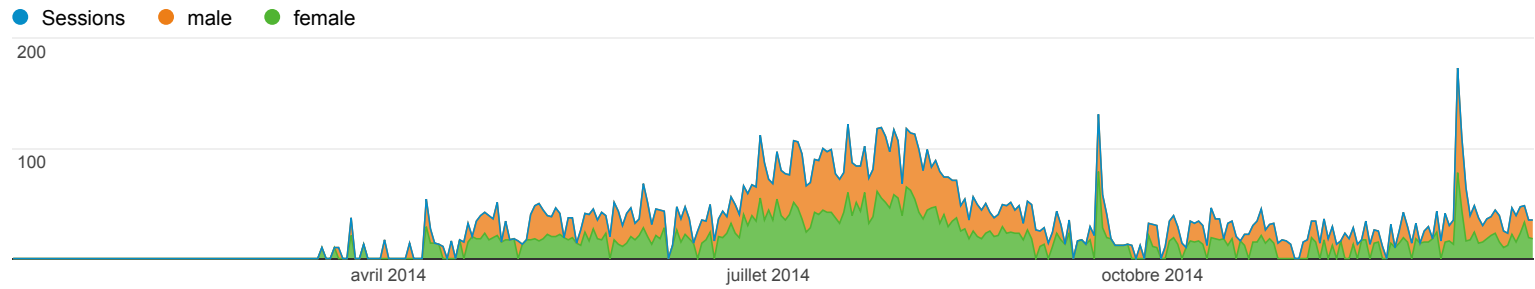

Données démographiques : sexe

1 janv. 2014 - 31 déc. 2014

Certaines données dans ce rapport ont pu être supprimées suite à l'application d'un seuil. [En savoir plus](#)

Toutes les sessions
100,00 %

Explorateur

Récapitulatif

Sexe	Acquisition			Comportement			Conversions		
	Sessions	% nouvelles sessions	Nouveaux utilisateurs	Taux de rebond	Pages/session	Durée moyenne des sessions	Taux de conversion par objectif	Objectifs réalisés	Valeur de l'objectif
	12 562 % du total: 28,90 % (43 470)	51,53 % Valeur moy. pour la vue: 56,79 % (-9,26 %)	6 473 % du total: 26,22 % (24 686)	0,66 % Valeur moy. pour la vue: 2,75 % (-75,99 %)	14,53 Valeur moy. pour la vue: 11,12 (30,71 %)	00:09:11 Valeur moy. pour la vue: 00:07:03 (30,52 %)	0,00 % Valeur moy. pour la vue: 0,00 % (0,00 %)	0 % du total: 0,00 % (0)	0,00 \$US % du total: 0,00 % (0,00 \$US)
1. male	6 485 (51,62 %)	50,62 %	3 283 (50,72 %)	0,71 %	15,07	00:09:17	0,00 %	0 (0,00 %)	0,00 \$US (0,00 %)
2. female	6 077 (48,38 %)	52,49 %	3 190 (49,28 %)	0,61 %	13,95	00:09:06	0,00 %	0 (0,00 %)	0,00 \$US (0,00 %)